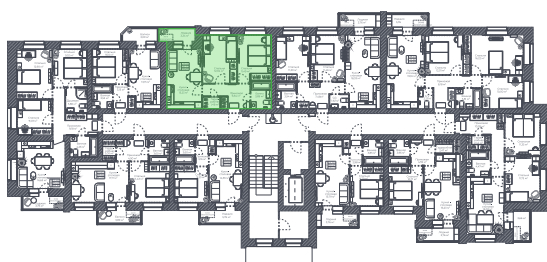

2-комнатная №65

Общая площадь	54.11 м ²
Корпус	2
Секция	2
Этаж	8 из 9
Срок сдачи	4 кв. 2028 г.
Планировка	евростандарт
Высота потолков	3 м

Особенности

Откройте квартиру на телефоне, наведя камеру телефона на QR-код, и ознакомьтесь с ней поближе в виртуальном туре.

На плане этажа

Телефон
+7 (485) 260-63-13

Время работы
Ежедневно с 9 до 20

Сайт
mengel.ksdev.ru

ЖК Домашний

📍 Россия, г. Ярославль, улица Попова, 14

Домашний — это:

воплощение вашей мечты
о комфортном доме, где
рядом с любимыми
людьми вы обретаете
истинное счастье