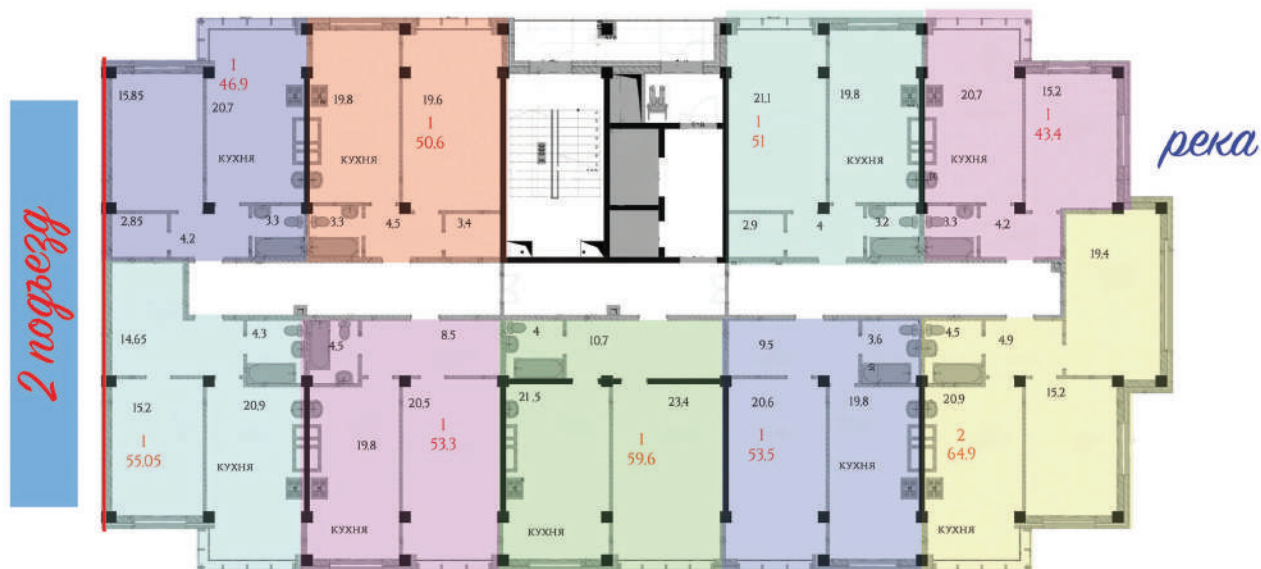

СДАЧА ДОМА ДЕКАБРЬ 2026 Г

ПЛАН ТИПОВОГО ЭТАЖА

Жилой комплекс "Первый речной"

1 ПОДЪЕЗД

ПЛАН ТИПОВОГО ЭТАЖА

2 ПОДЪЕЗД