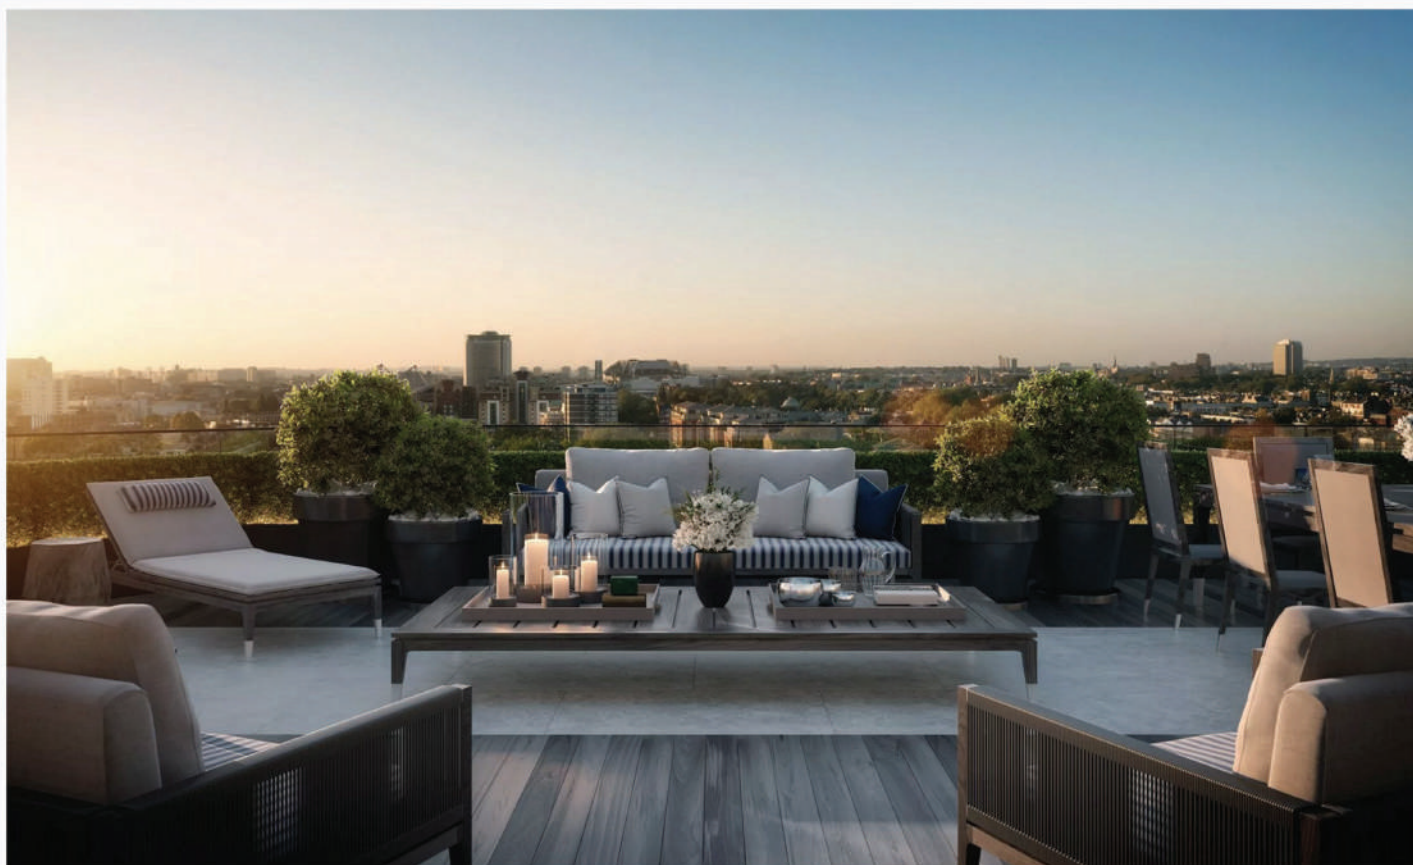

ЖИЛОЙ КОМПЛЕКС КОМФОРТ КЛАССА *«Речной бриз»*  
РАСПОЛОЖЕН НА НАБЕРЕЖНОЙ РЕКИ «ПОДКУМОК»,

ИДЕАЛЬНОЕ МЕСТО ДЛЯ ПРОГУЛОК НА СВЕЖЕМ ВОЗДУХЕ.

В ПАНОРАМНЫЕ ОКНА КВАРТИР ОТКРЫВАЕТСЯ ПРЕКРАСНЫЙ  
ВИД НА ГОРЫ КАВКАЗСКОГО ХРЕБТА, ЭЛЬБРУС И БЕШТАУ!

## ПОЧЕМУ ВЫБИРАЮТ *«Речной бриз»*?

-НЕВЕРОЯТНЫЕ ВИДЫ: ПАНОРАМНОЕ ОСТЕКЛЕНИЕ  
ОТКРЫВАЕТ ЗАХВАТЫВАЮЩИЕ ДУХ ПЕЙЗАЖИ.

-ИНДИВИДУАЛЬНОЕ ОТОПЛЕНИЕ:  
В КВАРТИРАХ УСТАНОВЛЕННЫ ДВУХКОНТУРНЫЕ ГАЗОВЫЕ КОТЛЫ,  
РЕГУЛИРУЙТЕ ТЕПЛО В СВОЕЙ КВАРТИРЕ САМОСТОЯТЕЛЬНО,  
НИЗКИЕ КОММУНАЛЬНЫЕ ПЛАТЕЖИ.

-БЕЗОПАСНЫЕ ДЕТСКИЕ И СПОРТИВНЫЕ ПЛОЩАДКИ,

-ОБУСТРОЕННЫЕ ЗОНЫ ОТДЫХА ВДОЛЬ НАБЕРЕЖНОЙ.

-ПРОСТОРНЫЕ ВХОДНЫЕ ГРУППЫ С ОТДЕЛКОЙ  
ДОРОГИМИ ОТДЕЛОЧНЫМИ МАТЕРИАЛАМИ.

-КВАРТИРЫ С ВЫСОТОЙ ПОТОЛКОВ 3 м.

-В КВАРТИРАХ УСТАНОВЛЕННЫ РАДИАТОРЫ ОТОПЛЕНИЯ,  
ВЫПОЛНЕНА РАЗВОДКА КОММУНИКАЦИЙ, УСТАНОВЛЕННЫ  
КАЧЕСТВЕННЫЕ ВХОДНЫЕ ДВЕРИ.

-КУРОРТНАЯ ЗОНА ВСЕГО В ПЯТИ МИНУТАХ НА ТРАНСПОРТЕ.

ЭКСПЛУАТИРУЕМАЯ КРОВЛЯ В *ЖК "Речной бриз"*  
ЭТО УНИКАЛЬНОЕ ПРОСТРАНСТВО ДЛЯ ЖИТЕЛЕЙ КОМПЛЕКСА  
— ТЕРРАСА НА КРЫШЕ

С ПАНОРАМНЫМ ВИДОМ НА ВЕЛИЧЕСТВЕННЫЙ  
КАВКАЗСКИЙ ХРЕБЕТ, ДВУГЛАВЫЙ ЭЛЬБРУС И ГОРУ БЕШТАУ.  
ЭТО МЕСТО, ГДЕ ВЫ СМОЖЕТЕ ПРОВОДИТЬ  
НЕЗАБЫВАЕМЫЕ ВЕЧЕРА В КРУГУ СЕМЬИ И ДРУЗЕЙ!